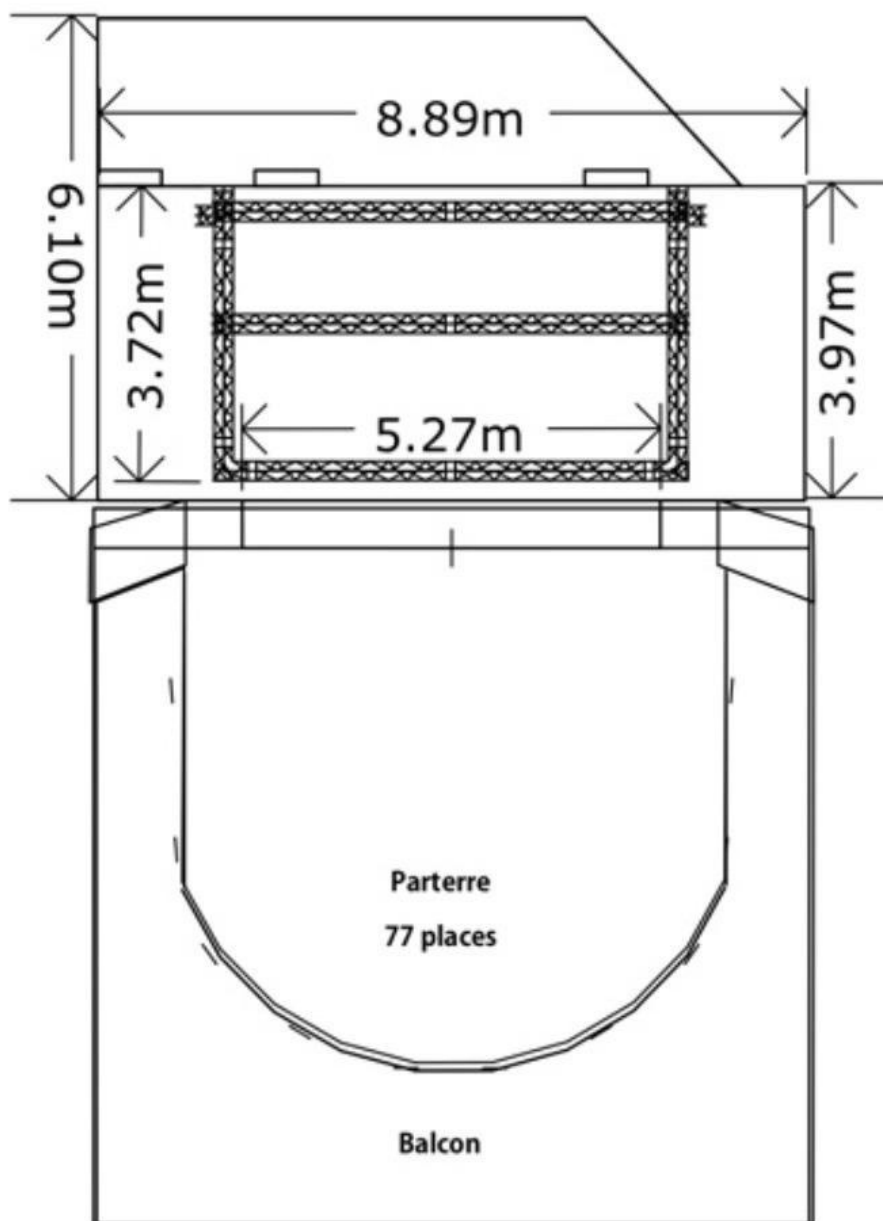

La salle de spectacle et résidence

La scène

Le balcon

Le parterre

Fiche technique du lieu

Ouverture cage de scène : L 535cm x H 368cm

Hauteur de la scène : 106 cm

Plateau utile : L 535cm x P 380cm (+200cm de profondeur derrière les poteaux).

Attention, plateau est en pente.

Jauge : 110 places (dont 77 au parterre)

Loges : 2 loges chacune avec 4 miroirs. Un canapé.

Pas de douche dans le théâtre

Matériel mis à disposition (à préciser avec l'équipe des chantiers) :