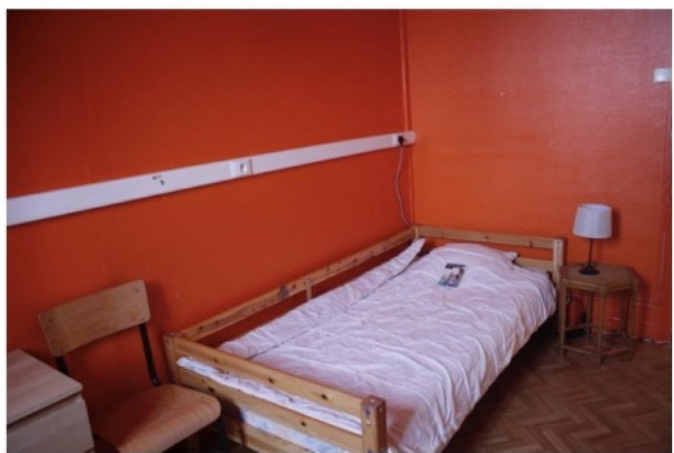

Le Logement

L'hébergement se situe au dernier étage du centre de loisirs de la ville de Villeneuve-sur-Yonne. Les chambres mises à disposition des compagnies accueillies (lieu d'hébergement à 10 min à pied du théâtre). Le lieu compte aussi une cuisine partagée avec l'équipe du centre loisirs de la ville de Villeneuve sur Yonne. (frigo, congélateur, plaques et four) et 2 douches.

Soutenu par